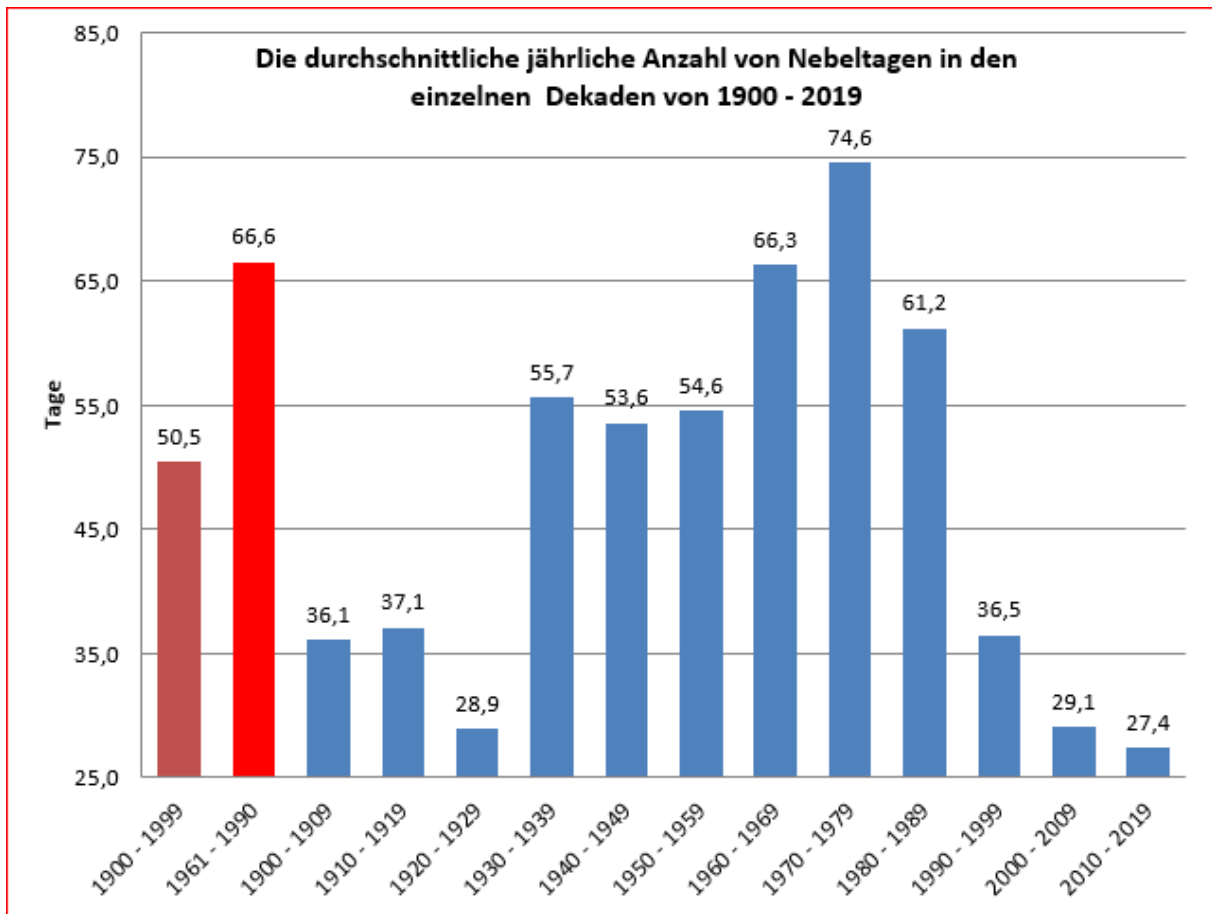

Datenquelle:  
Säkularstation Potsdam

Zusammenstellung:  
Markus Seebass